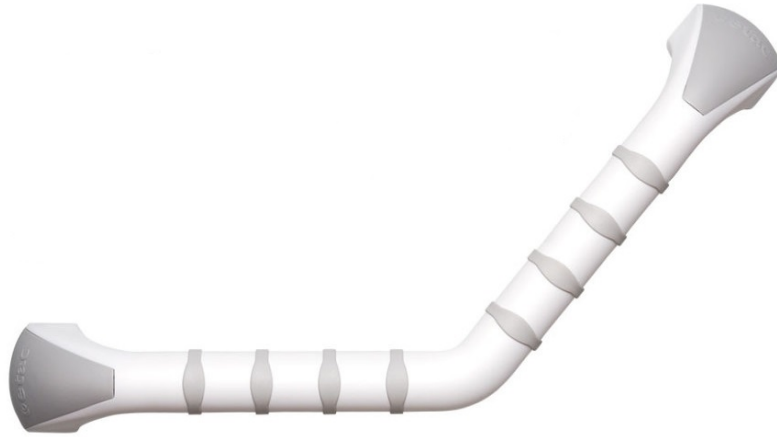

## Etac Handy gebogen wandbeugel

- De Handy wandbeugel is een onmisbare schakel voor een veilige badkamer.
- Het is een essentiële hulp bij het gaan zitten, bij opstaan en als ondersteuning bij veilige transfers.
- Gebogen model van 40 cm.
- Dit model biedt extra ondersteuning bij het gaan zitten en opstaan.
- De Handy wandbeugel is zodanig ontworpen dat deze eenvoudig vast te pakken is en minimaal gevaar voor wegglijden met zich mee brengt.
- Het gekozen materiaal is comfortabel en voelt niet koud aan.
- De bevestigingsschroeven zijn onzichtbaar weggewerkt en geven de Handy een fraai uiterlijk.
- Materiaal: Polypropyleen en aluminium
- Max. ondersteund gewicht: 160 kg