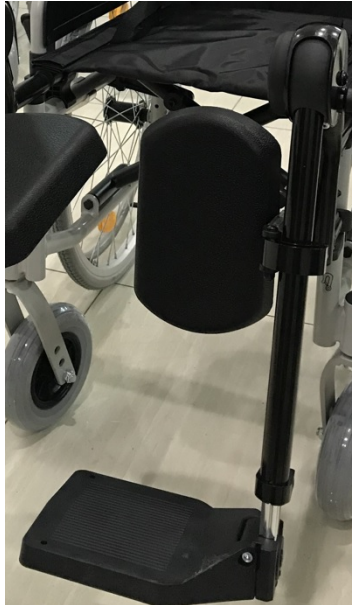

## Afneembare universele beensteun voor rolstoelen, links

- Verenigbaar: ROTEC/FREETEC/ECOTEC2G/LITEC2G/LITEC2G+