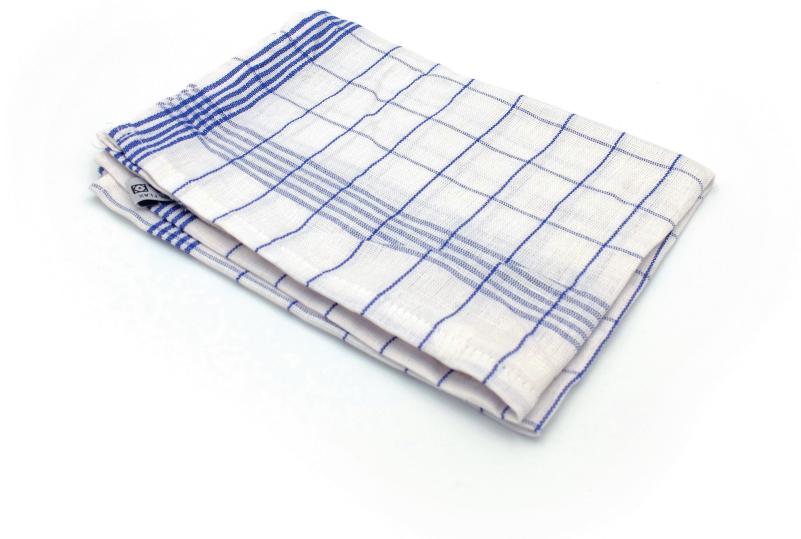

Keukenhanddoek - Linne / Katoen

- Afmetingen : 50 x 70 cm.
- 60% Linnen / 40% Katoen.
- Wit/blauw geruit.
- Wasbaar 90°.