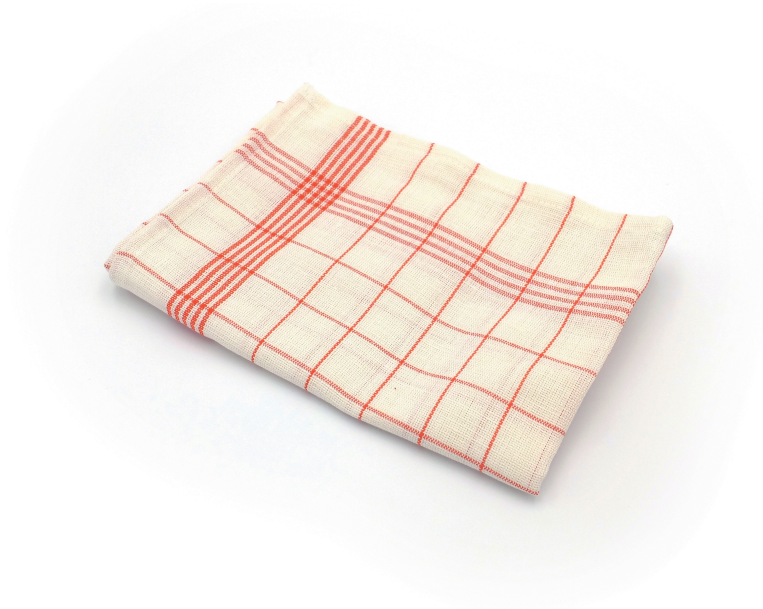

Keukenhanddoek - Linnen / Katoen

- Afmetingen : 50 x 70 cm
- 60% Linnen / 40% Katoen
- wit/rood geruit
- Wasbaar 90°