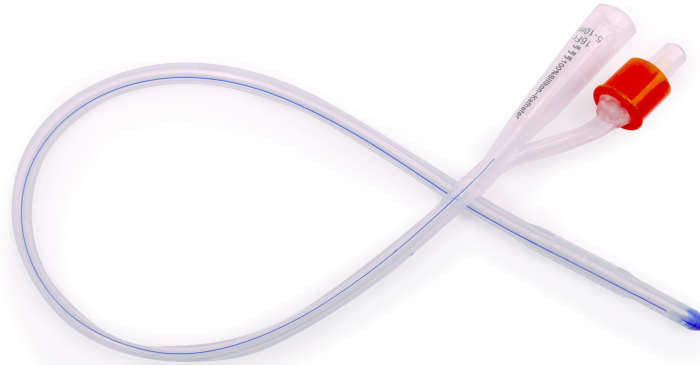

Ballonsonde Foley, 100% silicone, 2-wegs, 5 - 10 cc, F16 Oranje

2 toegangen, gesloten einde, twee laterale ogen, 5-10 cc.