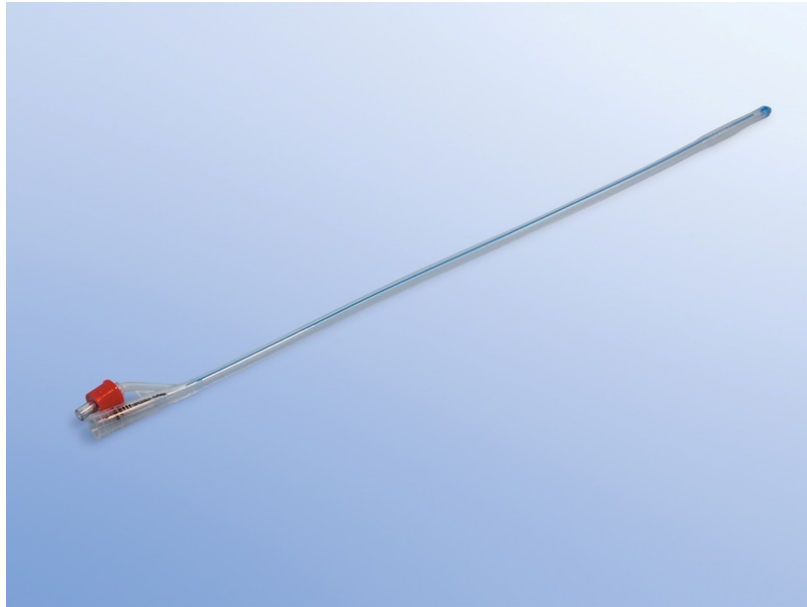

Ballonsonde Foley, 100% silicone, 2-wegs, 5 - 10 cc, F20 Geel

2 toegangen, gesloten einde, twee laterale ogen, 5-10 cc.