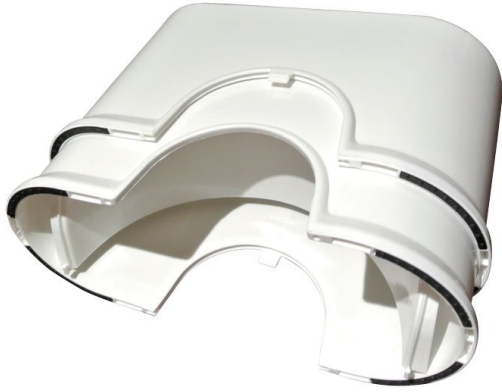

## Natuurlijke loophouding Identités

- Hoek van 35° voor een gemakkelijkere doorgang en minder inspanning.
- Afmetingen: breedte 52 x diepte 29 x hoogte 17,5 cm.
- Gewicht: 400 g.

**MAUVAISE**  
position

**BONNE**  
position