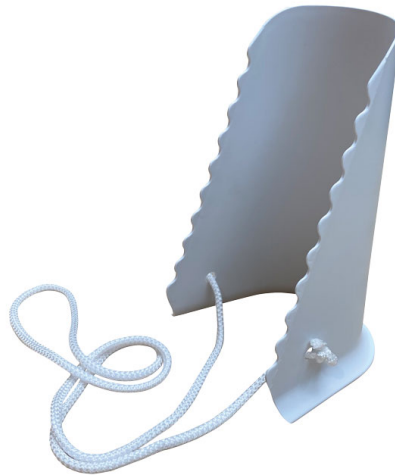

Stijve kousenaantrekhelp Identités

- Deze kousentrekker heeft een groot formaat zodat de steunkous of sok gemakkelijk aangetrokken kan worden
- Dankzij het getrapte ontwerp wordt de kous gemakkelijk op zijn plaats gehouden terwijl hij aangetrokken wordt
- Beschikt over een handig trekkoord om te helpen bij het aantrekken
- Gemaakt van polypropyleen
- Afmetingen: hoogte 25,5 cm x breedte 15,5 cm