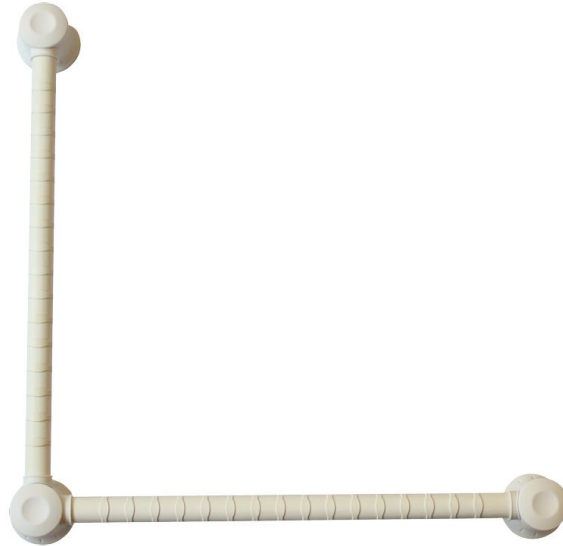

## Prima Identités draaibare steungreep

- De Prima-beugel draait rond de centrale as en kan worden ingesteld op een hoek van 90°, een open hoek naar wens, of als een rechte beugel
- Zodra de gewenste hoek is gekozen, wordt de beugel stevig vastgezet door middel van schroeven • Voorzien van handgrepen met antislip pads
- Afmetingen: 60 x 60 cm