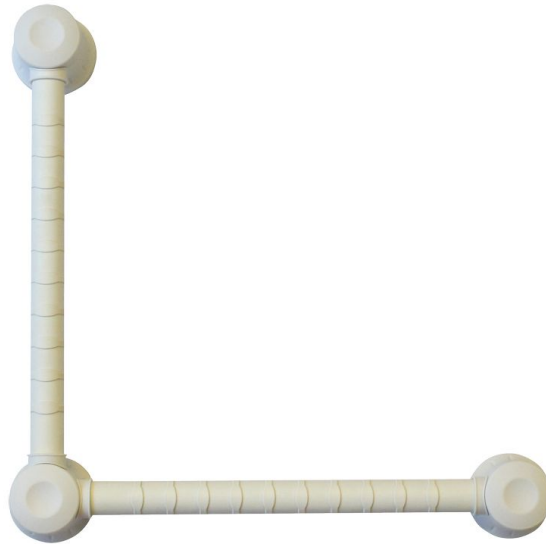

Prima Identités draaibare steungreep

- De Prima-beugel draait rond de centrale as en kan worden ingesteld op een hoek van 90°, een open hoek naar wens, of als een rechte beugel
- Zodra de gewenste hoek is gekozen, wordt de beugel stevig vastgezet door middel van schroeven
- Voorzien van handgrepen met antislip pads
- Afmetingen: 40 x 40 cm