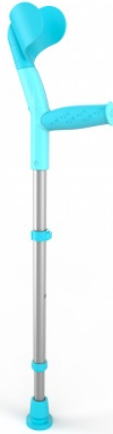

## Popin's engelse kruk voor kinderen, blauw

- Bovenzijde van de kruk met een bi-materiaal handgreep (zachte 360° elastomeer handgreep)
- Open halvemaanvorm, verstelbaar in hoogte (3 instelbare hoogtes)
- Stang en verlengstuk van geanodiseerd aluminium, verstelbaar in hoogte (10 instelbare hoogtes)
- Hoogte vloer / handgreep: 55,5 tot 78 cm
- Hoek van ondersteuning: 22°
- Diameter van de middelste buis: 2 cm
- Diameter van de onderste buis: 1,72 cm
- Spelingvrije ring tussen verlengstuk en stang
- Geluiddempende dop
- Maximale capaciteit: 100 kg
- Gewicht: 290 g