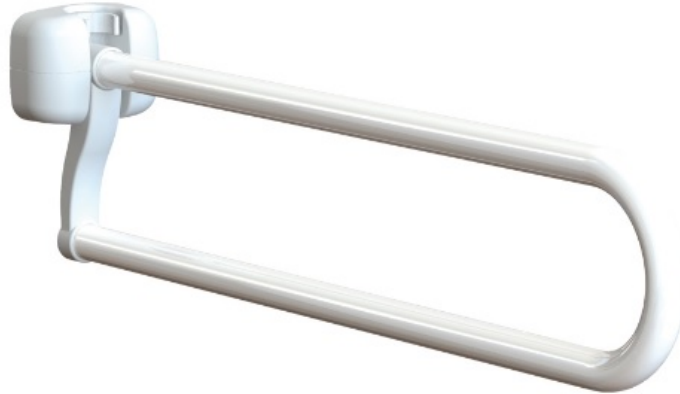

Opklapbeugel wit poeder gecoat staal - lengte 80 cm

- Vouwbeugels zijn ontworpen om iedereen te ondersteunen die extra hulp nodig heeft bij de verzorging in de badkamer.
- Het strakke, moderne ontwerp is esthetisch aantrekkelijk voor elk type badkamer, van privéwoningen tot zorginstellingen.
- De gebruikte materialen garanderen robuustheid, hygiëne en duurzaamheid.
- Technische beschrijving:
 - Ontworpen in Italië voor comfort en veiligheid.
 - Gemaakt in Italië.
 - Staal van topkwaliteit.
 - Veiligheidsvergrendeling om per ongeluk rechtop vallen te voorkomen.
 - Gemakkelijk te monteren.
 - Onderhoudsvrij.
 - Gemakkelijk schoon te maken.
 - 2 jaar garantie.
 - Maximaal gecertificeerd gebruikersgewicht: 125 kg.
 - Gecertificeerd volgens de strengste veiligheids- en kwaliteitsnormen (EN ISO 14971:2019+A11:2021, PN-EN 1041 : 2010 + A1 2013, ISO 12182:2012, EN ISO 21856:2022, EN ISO 14001:2015 , EN ISO 13485:2016+A11:2021).
 - Vervaardigd met biocompatibele materialen in overeenstemming met EN ISO 10993-5:2009 en EN ISO 10993-10:2013.