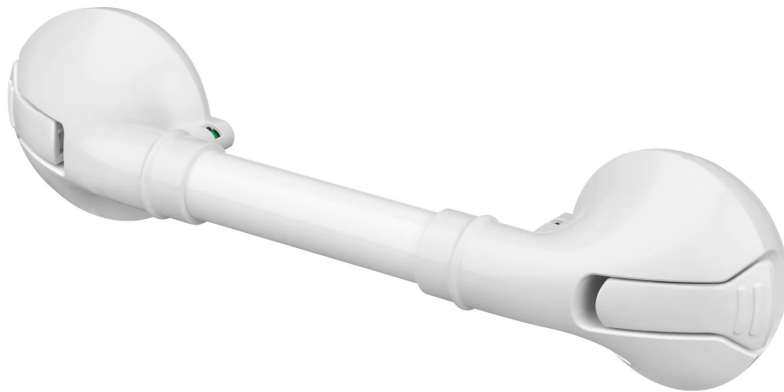

Handvat met 2 zuignappen

- Nuttige lengte: 30 cm
- Totale lengte: 46 cm
- Goede grip dankzij het relatief grote oppervlak van de zuignap
- Duidelijke groen/rode visuele indicator
- Ergo-handgreep voor betere grip en meer comfort
- Het grote voordeel van deze wandgreep is dat er geen schroeven nodig zijn.
- Dankzij het grote oppervlak van de zuignap heeft de steungreep een perfecte, duurzame grip. Hij is ook ideaal voor glazen douchewanden.
- Ondersteunt tot 65 kg.
- De stang wordt stevig aan het (gladde) oppervlak bevestigd door middel van twee vergrendelingen. Rood/groene visuele indicatoren geven aan of de steungreep goed op zijn plaats zit.
- De witte steungreep is verkrijgbaar in twee lengtes: 30 cm en 40 cm. De corrosiebestendige metalen stang heeft een comfortgreep voor een betere grip. De doppen zijn gemaakt van slagvast ABS.
- Let op: zuignappen moeten op een glad, schoon oppervlak worden geplaatst, niet op tegels met textuur of voegmiddel.