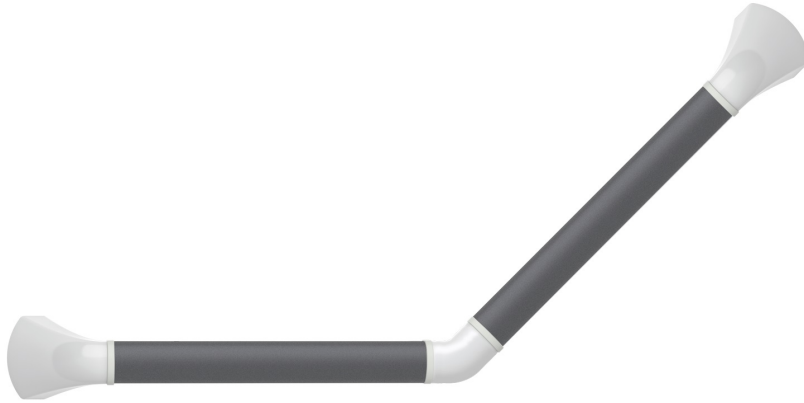

Grijs zwart (RAL 7021) geanodiseerd aluminium handgreep 45° met mat wit kappen, 30 x 30 cm, links/rechts.

Ergonomisch door plat ovale greep

Montage-steunen van glasvezel versterkt kunststof, kappen van slagvast ABS

Past in ieder interieur

Voldoet aan alle relevante Medische richtlijnen en normeringen

Onafhankelijk getest en goedgekeurd op maximale belasting 150kg.