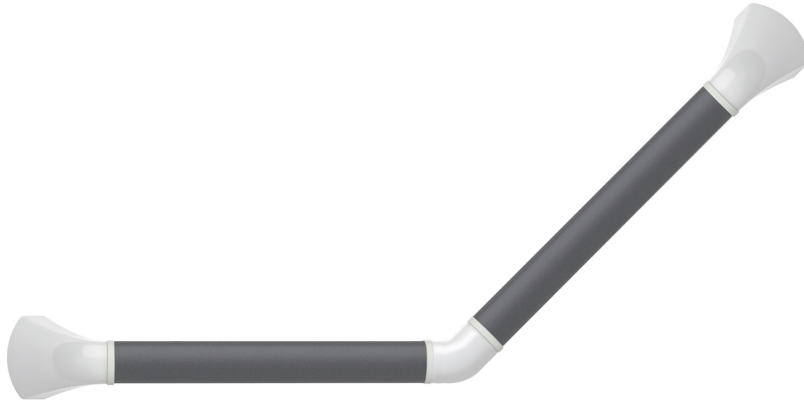

**Grijs zwart (RAL 7021) geanodiseerd aluminium handgreep 45° met mat wit kappen, 30 x 30 cm, links/rechts.**

Ergonomisch door plat ovale greep

Montage-steunen van glasvezel versterkt kunststof, kappen van slagvast ABS

Past in ieder interieur

Voldoet aan alle relevante Medische richtlijnen en normeringen

Onafhankelijk getest en goedgekeurd op maximale belasting 150kg.