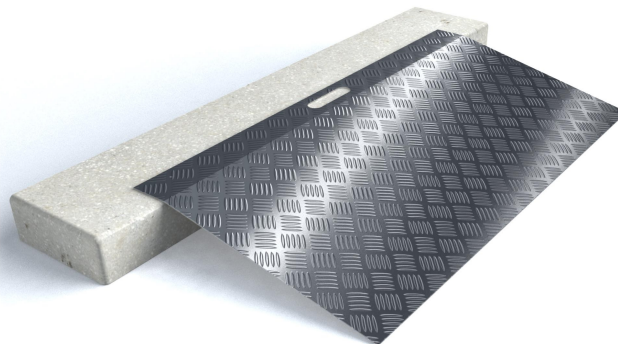

Aluminium drempelhulp type 2- lengte 78 cm - hauteur 3 tot 7 cm.

- Breedte: 41 cm
- Met gemak de drempel over.
- Overbruggen van hoogteverschil tot 15 cm.
- Gemaakt van aluminium met ribbels tegen uitglijden.
- Voorzien van een handvat en twee bevestigingsgaten.
- Maximale belasting 150 kg.
- Eenvoudig in gebruik
- Opgepast, risico op uitglijden bij regen- of vriesweer.