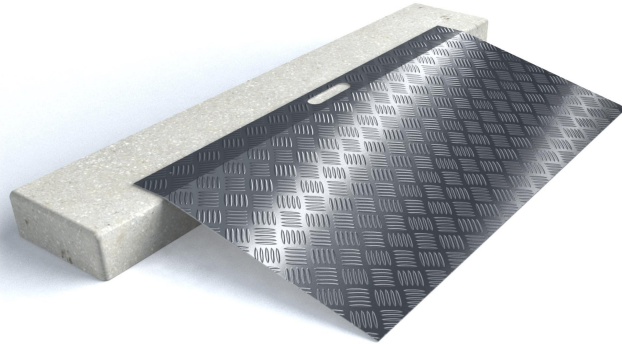

Aluminium drempelhulp type 2- lengte 78 cm - hauteur 3 tot 7 cm.

- Breedte: 41 cm
- Met gemak de drempel over.
- Overbruggen van hoogteverschil tot 15 cm.
- Gemaakt van aluminium met ribbels tegen uitglijden.
- Voorzien van een handvat en twee bevestigingsgaten.
- Maximale belasting 150 kg.
- Eenvoudig in gebruik
- Opgepast, risico op uitglijden bij regen- of vriesweer.