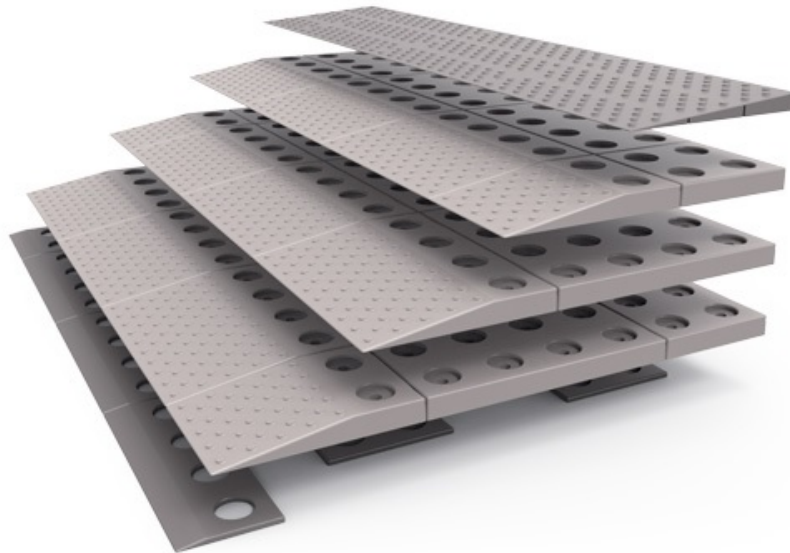

## Set 4 - Drempelhulp - 4 lagen - 84 x 8 x 57 cm.

- Aanpasbare hoogte: 80 > 75 > 70 > 65 mm.
- Kleur: grijs, kastanje.
- Voor personen met looprek, rollator, rolstoel,...
- Modulair: losse onderdelen, eenvoudig in elkaar te zetten.
- Hellingshoek altijd 10°.
- Flexibel en veilig: binnen en buiten toepasbaar, geïntegreerde anti slip noppen, in stappen in hoogte

- aanpasbaar
- Stijlvol: past in ieder huis door vorm, materiaal en kleur
- Lichtgewicht en sterk: slijtvast, UV bestendig kunststof
- Duurzaam: 95% recyclebaar en onderhoudsarm
- Ijzersterk: maximale belasting 850kg/m<sup>2</sup>
- Kan op verschillende manieren aan de ondergrond bevestigd worden.