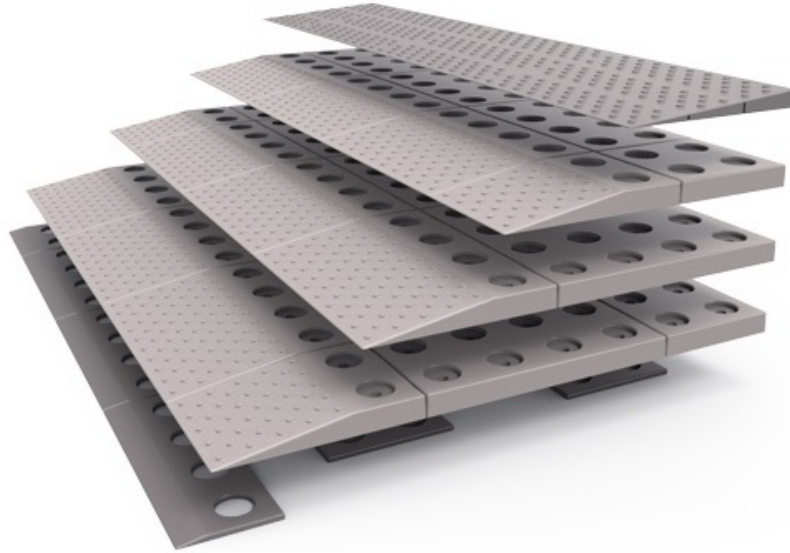

## Set 4 - Drempelhulp - 4 lagen - 84 x 8 x 57 cm.

- Aanpasbare hoogte: 80 > 75 > 70 > 65 mm.
- Kleur: grijs, kastanje.
- Voor personen met looprek, rollator, rolstoel,...
- Modulair: losse onderdelen, eenvoudig in elkaar te zetten.
- Hellingshoek altijd 10°.
- Flexibel en veilig: binnen en buiten toepasbaar, geïntegreerde anti slip noppen, in stappen in hoogte

- aanpasbaar
- Stijlvol: past in ieder huis door vorm, materiaal en kleur
- Lichtgewicht en sterk: slijtvast, UV bestendig kunststof
- Duurzaam: 95% recyclebaar en onderhoudsarm
- Ijzersterk: maximale belasting 850kg/m<sup>2</sup>
- Kan op verschillende manieren aan de ondergrond bevestigd worden.