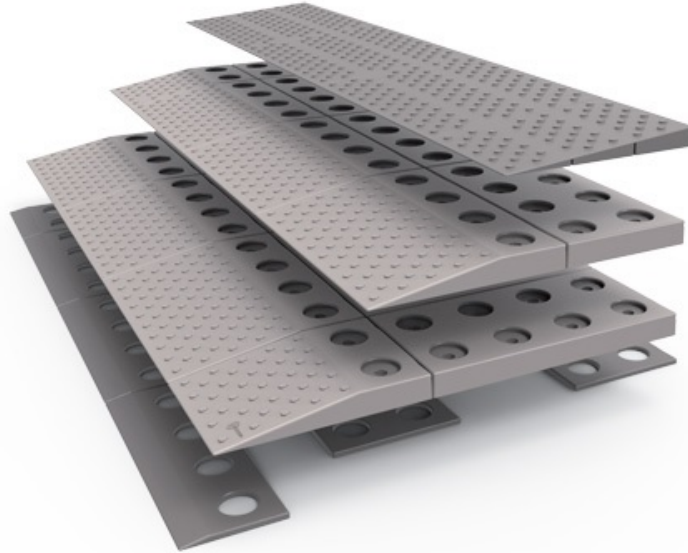

## Set 3 - Drempelhulp - 3 lagen - 84 x 6 x 45 cm

- Aanpasbare hoogte: 60 > 55 > 50 > 45 mm.
- Kleur: grijs, kastanje.
- Voor personen met looprek, rollator, rolstoel,...
- Modulair: losse onderdelen, eenvoudig in elkaar te zetten.
- Hellingshoek altijd 10°.
- Flexibel en veilig: binnen en buiten toepasbaar, geïntegreerde anti slip noppen, in stappen in hoogte

aanpasbaar

- Stijlvol: past in ieder huis door vorm, materiaal en kleur
- Lichtgewicht en sterk: slijtvast, UV bestendig kunststof
- Duurzaam: 95% recyclebaar en onderhoudsarm
- Ijzersterk: maximale belasting 850kg/m<sup>2</sup>
- Kan op verschillende manieren aan de ondergrond bevestigd worden.