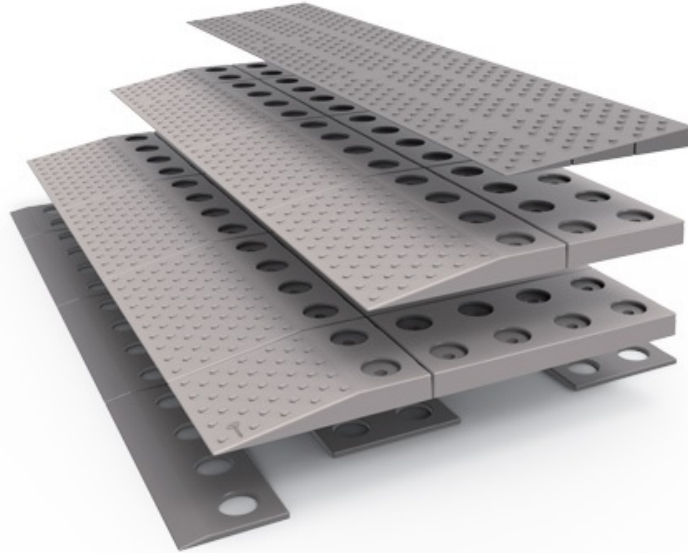

## Set 3 - Drempelhulp - 3 lagen - 84 x 6 x 45 cm

- Aanpasbare hoogte: 60 > 55 > 50 > 45 mm.
- Kleur: grijs, kastanje.
- Voor personen met looprek, rollator, rolstoel,...
- Modulair: losse onderdelen, eenvoudig in elkaar te zetten.
- Hellingshoek altijd 10°.
- Flexibel en veilig: binnen en buiten toepasbaar, geïntegreerde anti slip noppen, in stappen in hoogte

- aanpasbaar
- Stijlvol: past in ieder huis door vorm, materiaal en kleur
- Lichtgewicht en sterk: slijtvast, UV bestendig kunststof
- Duurzaam: 95% recyclebaar en onderhoudsarm
- Ijzersterk: maximale belasting 850kg/m<sup>2</sup>
- Kan op verschillende manieren aan de ondergrond bevestigd worden.