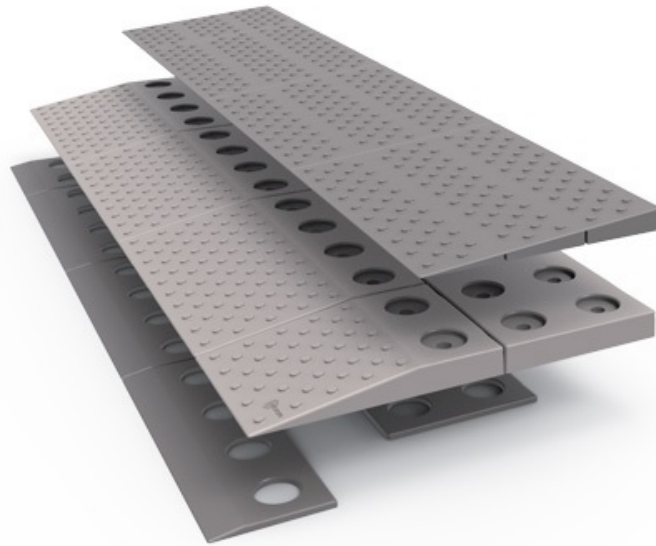

Set 2 - Drempelhulp - 2 lagen - 84 x 4 x 33 cm.

- Aanpasbare hoogte: 40 > 35 > 30 > 25 mm.
- Kleur: grijs, kastanje.
- Voor personen met looprek, rollator, rolstoel,...
- Modulair: losse onderdelen, eenvoudig in elkaar te zetten.
- Hellingshoek altijd 10°.
- Flexibel en veilig: binnen en buiten toepasbaar, geïntegreerde anti slip noppen, in stappen in hoogte

aanpasbaar

- Stijlvol: past in ieder huis door vorm, materiaal en kleur
- Lichtgewicht en sterk: slijtvast, UV bestendig kunststof
- Duurzaam: 95% recyclebaar en onderhoudsarm
- Ijzersterk: maximale belasting 850kg/m²
- Kan op verschillende manieren aan de ondergrond bevestigd worden.