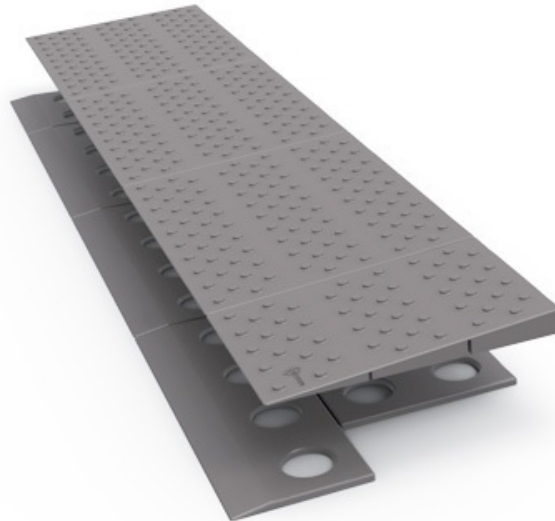

Set 1 - Drempelhulp - 1 laag - 84 x 2 x 21 cm.

- Aanpasbare hoogte: 20 > 15 > 10 mm
- Kleur: kastanje.
- Voor personen met looprek, rollator, rolstoel,...
- Modulair: losse onderdelen, eenvoudig in elkaar te zetten.
- Hellingshoek altijd 10°.
- Flexibel en veilig: binnen en buiten toepasbaar, geïntegreerde anti slip noppen, in stappen in hoogte

- aanpasbaar
- Stijlvol: past in ieder huis door vorm, materiaal en kleur
- Lichtgewicht en sterk: slijtvast, UV bestendig kunststof
- Duurzaam: 95% recyclebaar en onderhoudsarm
- Ijzersterk: maximale belasting 850kg/m²
- Kan op verschillende manieren aan de ondergrond bevestigd worden.