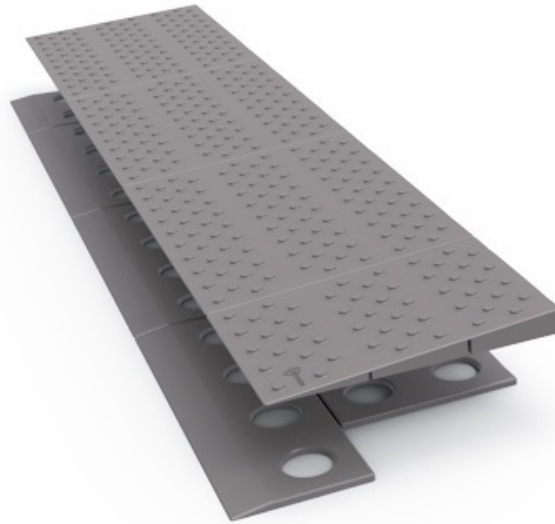

## Set 1 - Drempelhulp - 1 laag - 84 x 2 x 21 cm.

- Aanpasbare hoogte: 20 > 15 > 10 mm
- Kleur: kastanje.
- Voor personen met looprek, rollator, rolstoel,...
- Modulair: losse onderdelen, eenvoudig in elkaar te zetten.
- Hellingshoek altijd 10°.
- Flexibel en veilig: binnen en buiten toepasbaar, geïntegreerde anti slip noppen, in stappen in hoogte

- aanpasbaar
- Stijlvol: past in ieder huis door vorm, materiaal en kleur
- Lichtgewicht en sterk: slijtvast, UV bestendig kunststof
- Duurzaam: 95% recyclebaar en onderhoudsarm
- Ijzersterk: maximale belasting 850kg/m<sup>2</sup>
- Kan op verschillende manieren aan de ondergrond bevestigd worden.