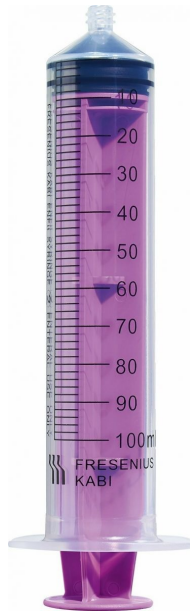

Freka Connect Enfit/ProNeo spuit 100 ml

- Voor het toedienen van voedingsoplossingen door middel van zwaartekracht, pomp of bolus
- Voor het spoelen van de buis