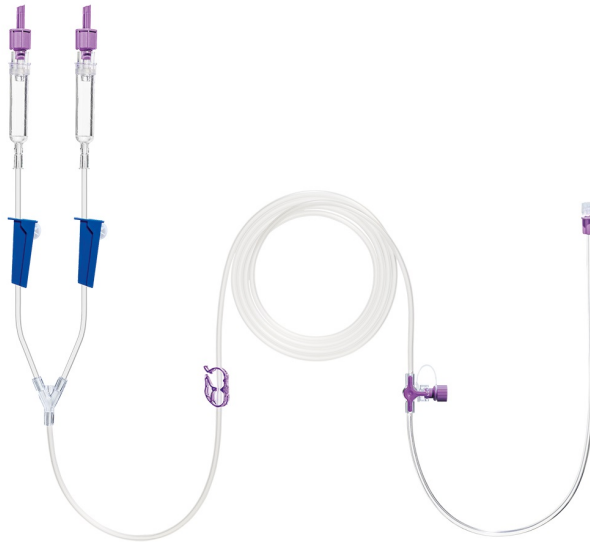

Y trousse voor Amika pomp

- Voor het toedienen van twee voedingsproducten tegelijkertijd
- Deze set is uitgerust met een klem en 2 debietregelaars. De klem is ontworpen voor gebruik met een pomp, terwijl de debietregelaars geschikt zijn voor toediening via zwaartekracht. Hierdoor kan de Y-set veelzijdig worden

ingezet.

- ENPlus spike bovenaan en ENFit connector onderaan
- Elke 24 u vervangen
- DEHP en latex vrij
- Per stuk steriel verpakt, 30 stuks per doos