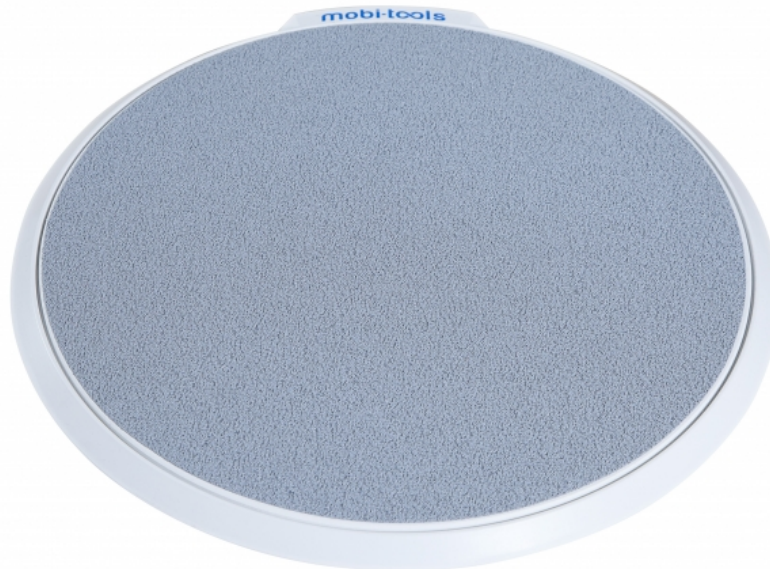

Transfert draaischijf

- Deze draaibare transfertplaat laat toe om het makkelijk een persoon te draaien tijdens een transfert
- Hierdoor wordt het werk voor het verplegende personeel verlicht
- Met dubbelzijdige anti-slip rand voor maximale stabiliteit
- Slecht 15 mm dik, gemakkelijk te reinigen, zeer sterk
- Met transporthandvat
- Capaciteit: 135 kg
- Diameter: 42 cm
- Gewicht : 1.7 kg