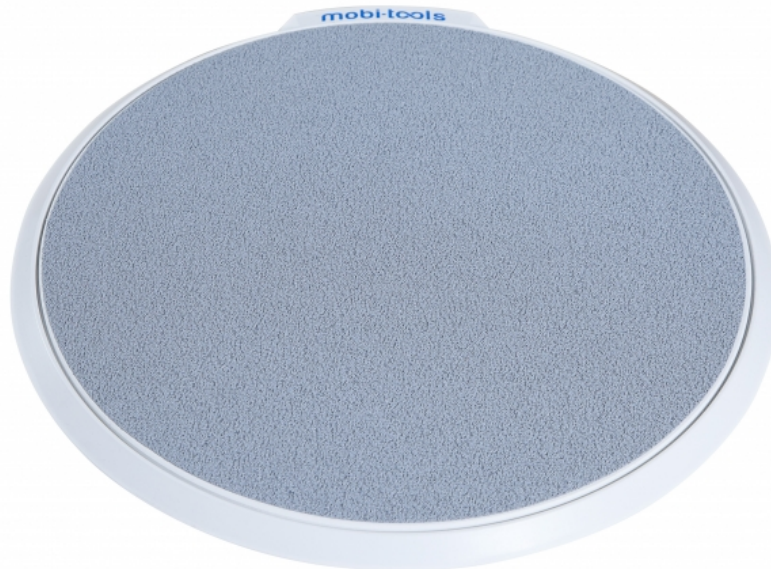

## Transfert draaischijf

- Deze draaibare transfertplaat laat toe om het makkelijk een persoon te draaien tijdens een transfert.
- Hierdoor wordt het werk voor het verplegende personeel verlicht.
- Met dubbelzijdige anti-slip rand voor maximale stabiliteit
- Slecht 15 mm dik, gemakkelijk te reinigen, zeer sterk
- Met transporthandvat
- Capaciteit: 135 kg
- Diameter: 42 cm
- Gewicht : 1.7 kg