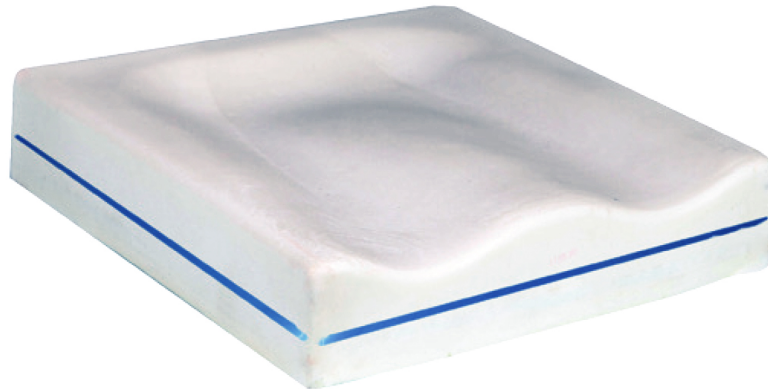

## KLE luchtgelkussen 3D

- Afmetingen: 41 x 41 x 6 cm
- Het Gel Air 3D-kussen bestaat uit een basis van gevormd visco-elastisch schuim (Visco Mouss') verbonden met een polyurethaan gel-inzet en een basis van hoog veerkrachtig schuim van 38 kg/m<sup>3</sup>.
- Met PU hoes