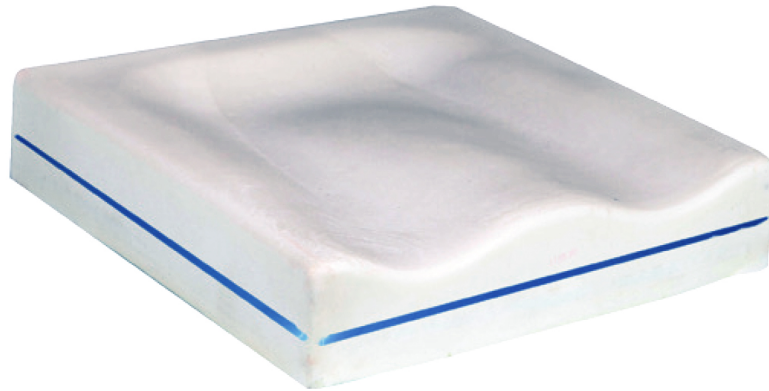

KLE luchtgelkussen 3D

- Afmetingen: 41 x 41 x 6 cm
- Het Gel Air 3D-kussen bestaat uit een basis van gevormd visco-elastisch schuim (Visco Mouss') verbonden met een polyurethaan gel-inzet en een basis van hoog veerkrachtig schuim van 38 kg/m³.
- Met PU hoes