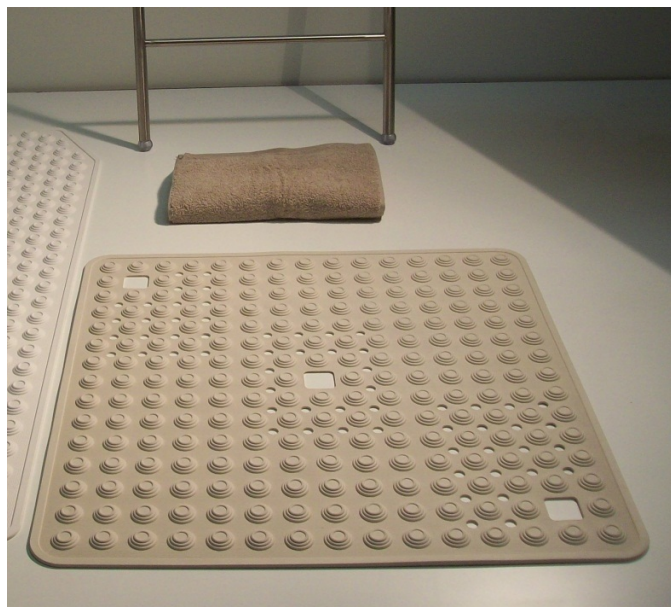

Douchemat, 60 x 60 cm, wit

- Traditionele douchemat met halslijn aan de voorkant om het afvoergat vrij te laten.
- Gemaakt van thermoplast, schimmelwerend, machinewasbaar.
- Met zuignappen op de achterkant.
- Verschillende beschikbare kleuren: blauw, roze, zwart, grijs en wit