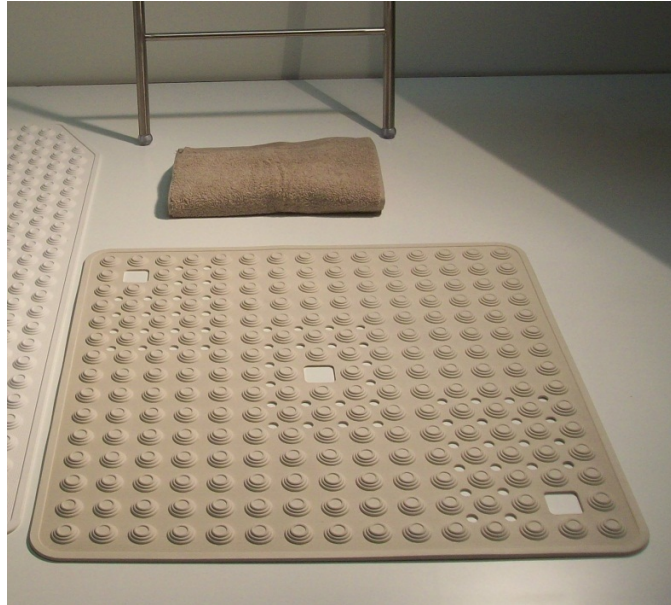

## Douchemat, 60 x 60 cm, wit

- Traditionele douchemat met Halslijn aan de voorkant om het afvoergat vrij te laten.
- Gemaakt van thermoplast, schimmelwerend, machinewasbaar.
- Met zuignappen op de achterkant.
- Verschillende beschikbare kleuren: blauw, roze, zwart, grijs en wit