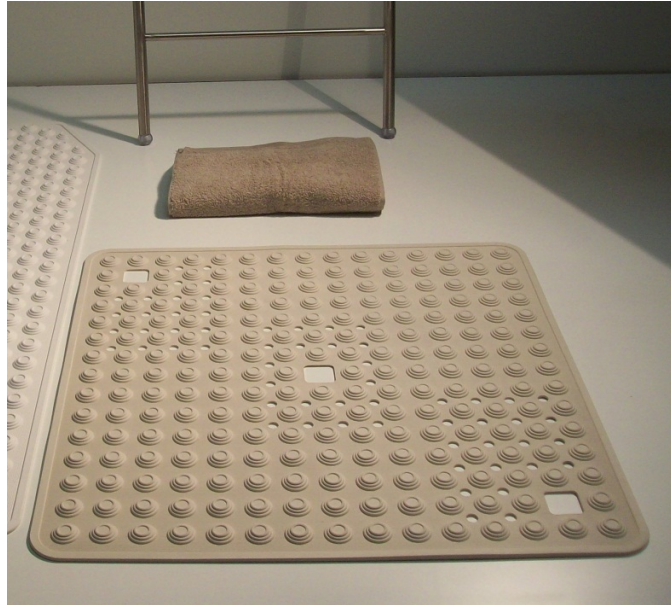

## Douchemat, 60 x 60 cm, grijs

- Traditionele douchemat met halslijn aan de voorkant om het afvoergat vrij te laten.
- Gemaakt van thermoplast, schimmelwerend, machinewasbaar.
- Met zuignappen op de achterkant.
- Verschillende beschikbare kleuren: blauw, roze, zwart, grijs en wit