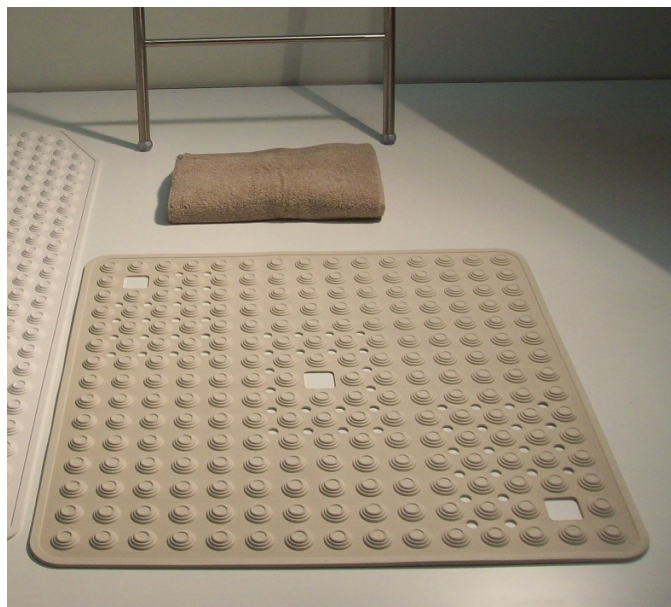

Douchemat, 60 x 60 cm, zwart

- Traditionele douchemat met halslijn aan de voorkant om het afvoergat vrij te laten.
- Gemaakt van thermoplast, schimmelwerend, machinewasbaar.
- Met zuignappen op de achterkant.
- Verschillende beschikbare kleuren: blauw, roze, zwart, grijs en wit