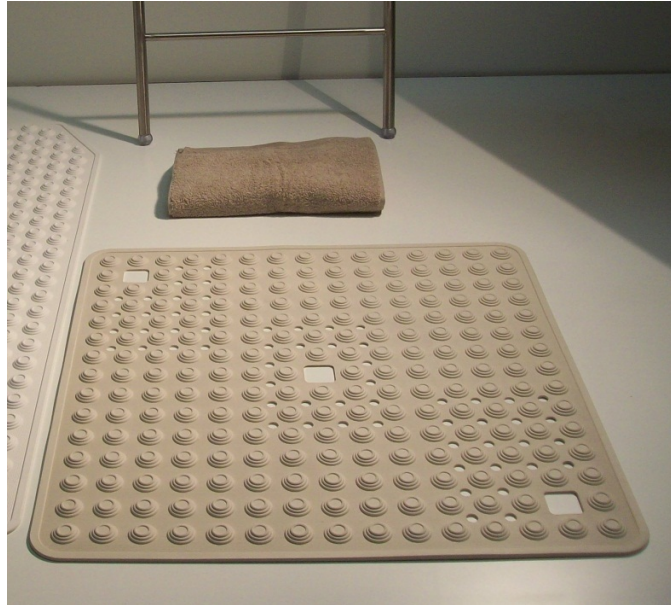

## Douchemat, 60 x 60 cm, zwart

- Traditionele douchemat met halslijn aan de voorkant om het afvoergat vrij te laten.
- Gemaakt van thermoplast, schimmelwerend, machinewasbaar.
- Met zuignappen op de achterkant.
- Verschillende beschikbare kleuren: blauw, roze, zwart, grijs en wit