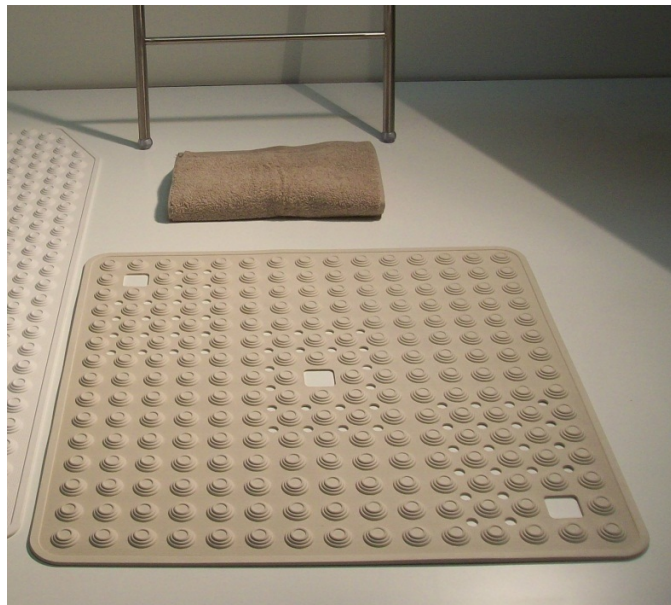

Douchemat, 60 x 60 cm, roze

- Traditionele douchemat met halslijn aan de voorkant om het afvoergat vrij te laten.
- Gemaakt van thermoplast, schimmelwerend, machinewasbaar.
- Met zuignappen op de achterkant.
- Verschillende beschikbare kleuren: blauw, roze, zwart, grijs en wit