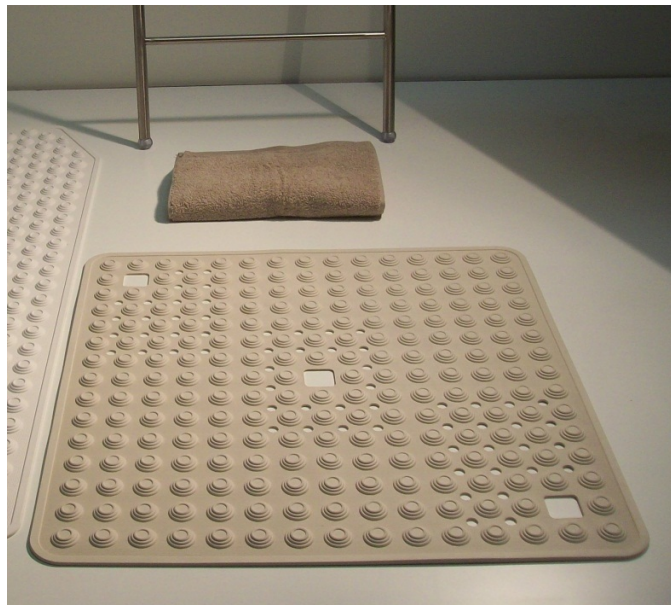

Douchemat, 60 x 60 cm, blauw

- Traditionele douchemat met halslijn aan de voorkant om het afvoergat vrij te laten.
- Gemaakt van thermoplast, schimmelwerend, machinewasbaar.
- Met zuignappen op de achterkant.
- Verschillende beschikbare kleuren: blauw, roze, zwart, grijs en wit