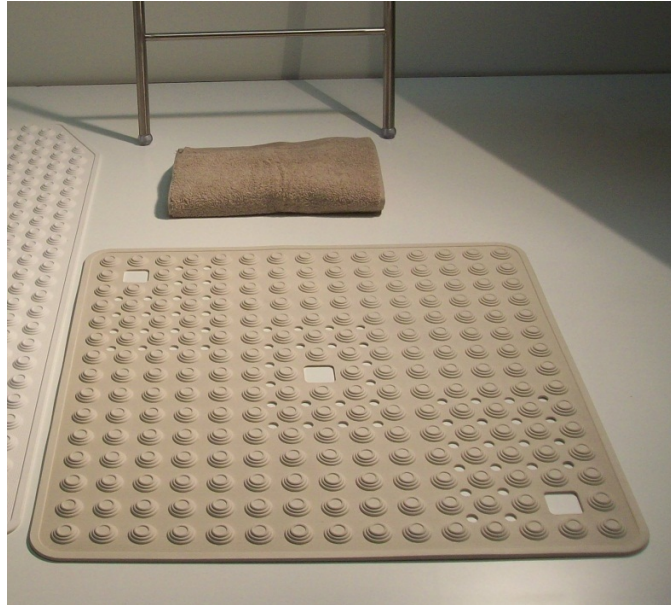

## Douchemat, 60 x 60 cm, blauw

- Traditionele douchemat met Halslijn aan de voorkant om het afvoergat vrij te laten.
- Gemaakt van thermoplast, schimmelwerend, machinewasbaar.
- Met zuignappen op de achterkant.
- Verschillende beschikbare kleuren: blauw, roze, zwart, grijs en wit