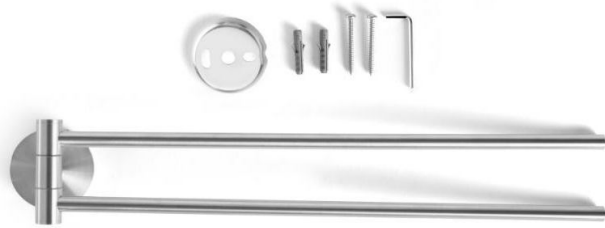

Dubbele handdoekhouder

- Uit roestvrij inox 379