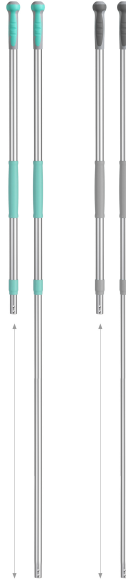

Telescoopsteel

- Telescopisch aluminium handvat met gat
- Ideaal voor professionele reiniging met maximale ergonomie
- Uitschuifbaar van 102 tot 184 cm
- Diameter: buiten 26 mm, binnen 23 mm
- Ergonomisch: De diameter van de handvaten is zo gekozen om pijn in de polsen en RSI te te elimineren.

- Antislip handvat: de rubberen inzetstukken garanderen een goede grip en maken het mogelijk het handvat in alle veiligheid tegen de muur te plaatsen
- Materiaal: Polypropyleencopolymeer, acetaalhart, nylon, aluminium
- Voor gebruik met Lampo systeem