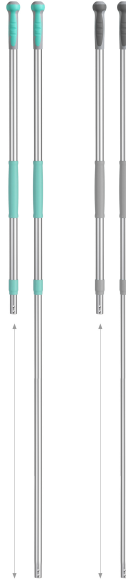

Telescoopsteel

- Telescopisch aluminium handvat met gat
- Ideaal voor professionele reiniging met maximale ergonomie
- Uitschuifbaar van 102 tot 184 cm
- Diameter: buiten 26 mm, binnen 23 mm
- Ergonomisch: De diameter van de handvaten is zo gekozen om pijn in de polsen en RSI te te elimineren.

- Antislip handvat: de rubberen inzetstukken garanderen een goede grip en maken het mogelijk het handvat in alle veiligheid tegen de muur te plaatsen
- Materiaal: Polypropyleencopolymeer, acetaalhars, nylon, aluminium
- Voor gebruik met Lampo systeem