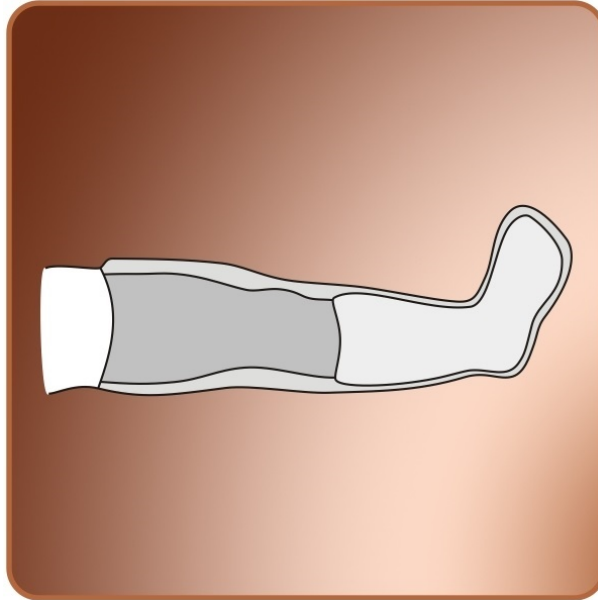

Waterdichte beschermhoes gips - been, large

AquaProtect is een absoluut waterdichte beschermhoes, gemaakt van huidvriendelijk polyurethaan. Er zijn verschillende modellen, respectievelijk voor onderarm, gehele arm, onderbeen en gehele been. De beenmodellen hebben slipvaste zolen, die voor houvast en zekerheid zorgen. Het materiaal bevat geen latex. AquaProtect is zeer sterk en meervoudig bruikbaar.