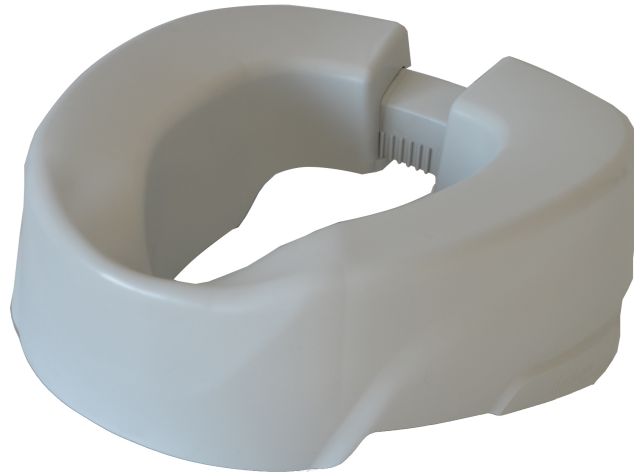

CLIPUP wc-verhoger, 11 cm, met geïnjecteerde schelp, grijs.

- Exclusief en gepatenteerd, de Clipup® WC-verhoger past zich aan en past zich aan alle modellen aardewerk aan met zijn gekerfde sluiting aan de achterkant.
- De geïnjecteerde schelp past zich aan en stabiliseert zonder gereedschap om het toilet in alle veiligheid met 11 cm te verhogen.
- Aanpassing door inkepingen, bevestiging zonder schroeven of gereedschap.
- Materiaal: polypropyleen en elastomeer (antislipkussentjes).
- Onderhoud: niet-schurende reiniger, droog met een zachte doek, steriliseerbaar in autoclaaf (5 min bij 90 ° C en 80% vochtigheid).
- Getest en gecertificeerd tot 150 kg.
- Zelfdragend verstelbaar op de faience.
- Wereldwijde innovatie, gepatenteerd model.
- Mini-maxi breedte: 34-37 cm
- Binnenafmetingen: mini-maxi breedte / diepte: 16-19 x 26 cm
- Nuttige hoogte: 10 cm
- Hoogte: 14 cm
- Diepte: 38,5 cm
- Gewicht: 0,872 kg