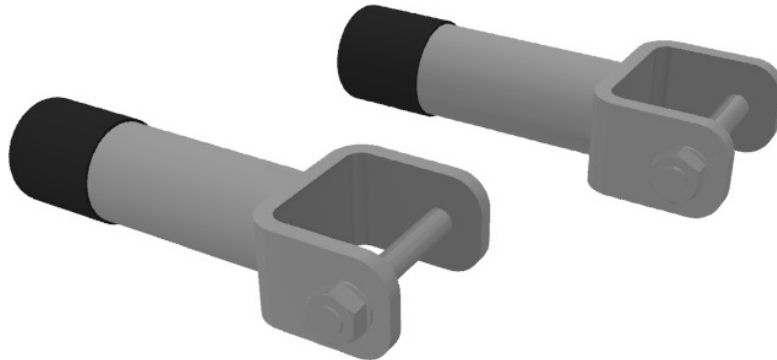

Muurafstandshouders - Zilvergrijs

- Muurafstandhouders van 20 cm, houdt hierdoor een minimum afstand van 7 cm tussen de muur en het bed.
- Steeds per 2 te monteren (L / R).
- Ideaal om de stopcontacten of muren niet te beschadigen.