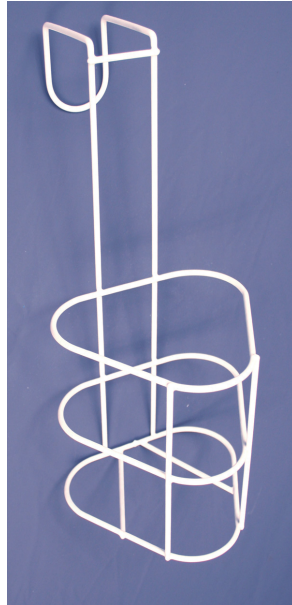

## Urinefleshouder, wit metaal

- Geschikt voor urinefles ref. 067.
- Hoogte: 35 cm
- Gewicht: 200 g