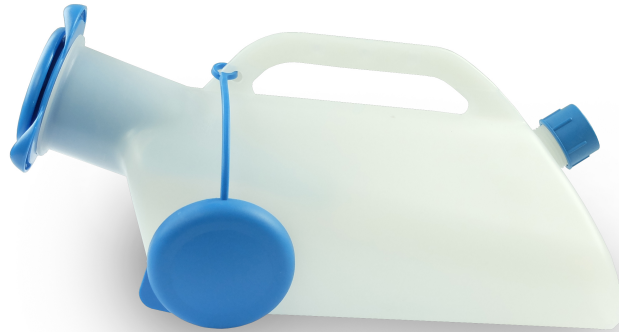

## Urinefles voor mannen autoclaveerbaar

- Met ergonomisch handvat en een exclusief anti-leksysteem
- Veilig te gebruiken in zittende of liggende positie
- Een vrouwelijke adapter is verkrijgbaar, die direct op de trechter past
- Eenvoudig te gebruiken en te onderhouden dankzij een handig openings- en sluitsysteem: de ring draaien om de

trechter te verwijderen

- Aftapplug met geïntegreerde afdichting
- Niveaumarkeringen
- Anti-geur veiligheidsdop
- Onderhoud: water en gebruikelijk ontsmettingsmiddel (type bleekmiddel) of autoclaaf op 130 °C
- Inhoud: 1,5 L