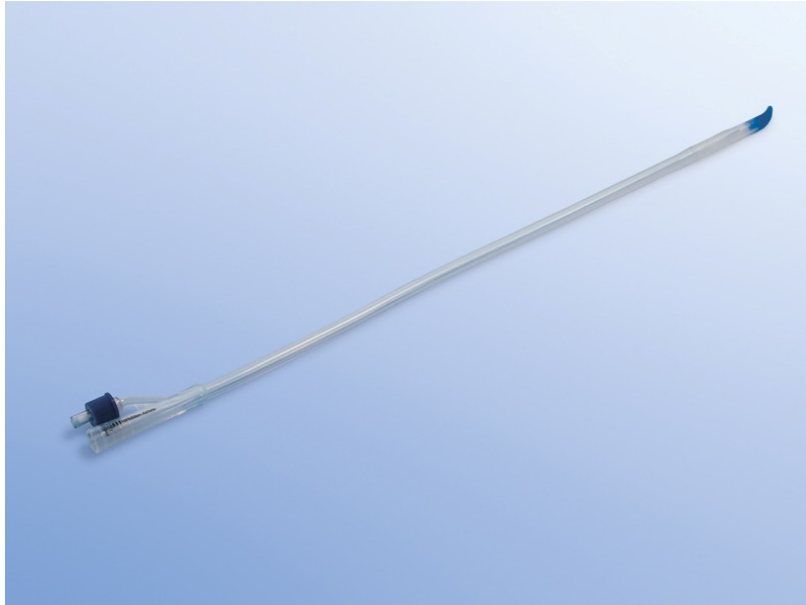

**"Tiemann" ballonsonde voor mannen, 100% silicone, 40 cm, F16 Oranje**

2 toegangen, gesloten einde, twee laterale ogen, ballon 5-10 cc.