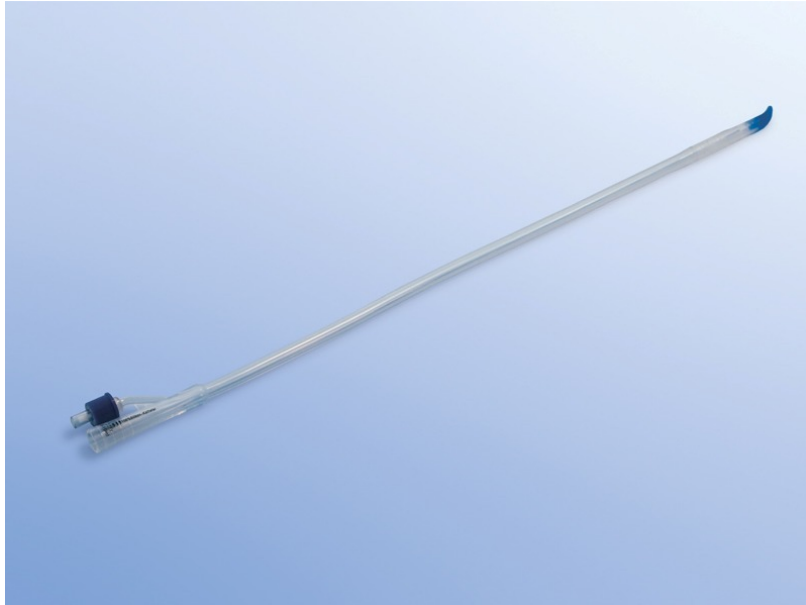

"Tiemann" ballonsonde voor mannen, 100% silicone, 40 cm, F14 groen

2 toegangen, gesloten einde, twee laterale ogen, ballon 5-10 cc.
maten : F12 - F14 - F16 - F18.