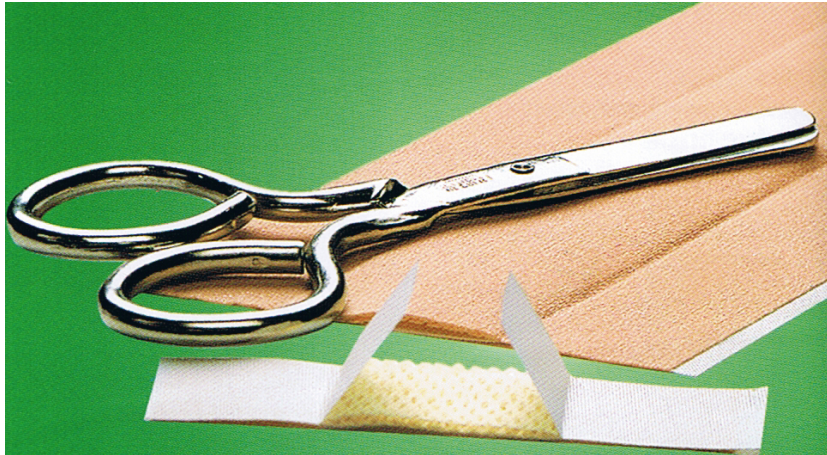

Stella Plast snelverband op rol, 8 cm x 5 m 1 rol

- Klevend elastisch snelverband met doorlopende kompres, soepel en luchtdoorlatend, • kleeft niet in de wonde.
- Snelle applicatie op alle delen van het lichaam
- Te knippen
- Niet-steriel