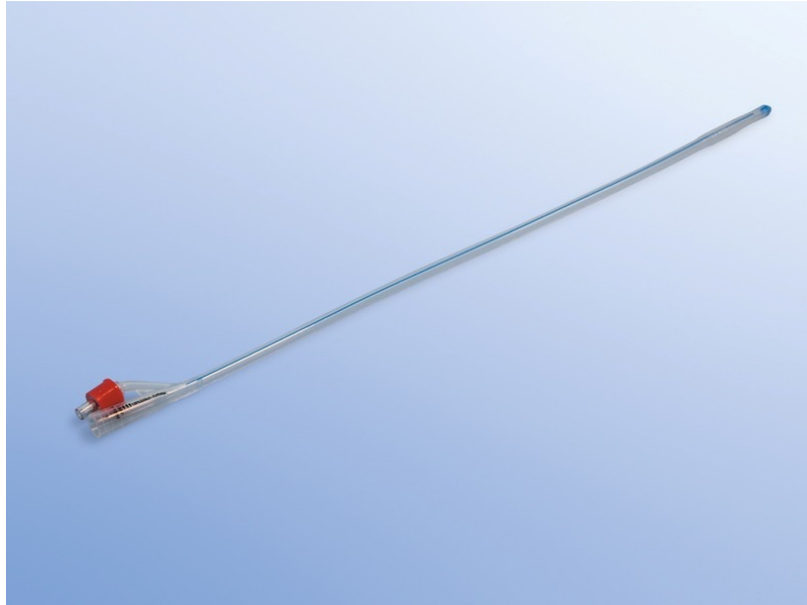

Ballonsonde Foley, 100% silicone, 2-wegs, 5 - 10 cc, F12 wit

2 toegangen, gesloten einde, twee laterale ogen, 5-10 cc.
Maten: F12 - F14 - F16 - F18.