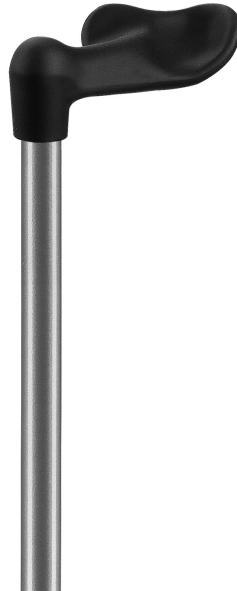

Mat grijs alu wandelstok/anatomische handgreep XL Fischer - rechts.

- Ergonomische XL Fischer handgreep, stijlvol design, antislip
- Buizen van grijs geanodiseerd aluminium.
- Hoogteverstelling door drukknop.
- Aanpassing 9 posities: 74 tot 94 cm.
- Rubber tip met specifieke metalen insert.
- Max. Gewicht : 130 kg.