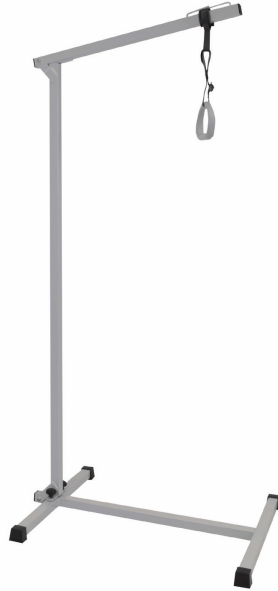

## Opvouwbare ziekenoprichter op sokkel

- Kan geplaatst worden bij een bed of zetel en is voorzien van een handgreep
- Nylon riem
- Volledig opvouwbaar
- Glijdt gemakkelijk onder het bed of de stoel
- Max. toegelaten gewicht: 130 kg (tractie)
- Gewicht van het artikel: 11,6 kg
- Hoogte: 1,79 m
- Bevestiging met 2 knoppen
- Lengte paal: 76 cm
- Vloeroppervlakte: 66,5 x 89 cm
- Hoogte van de H-poot: 5 cm
- Riemverstelling: 20/50 cm