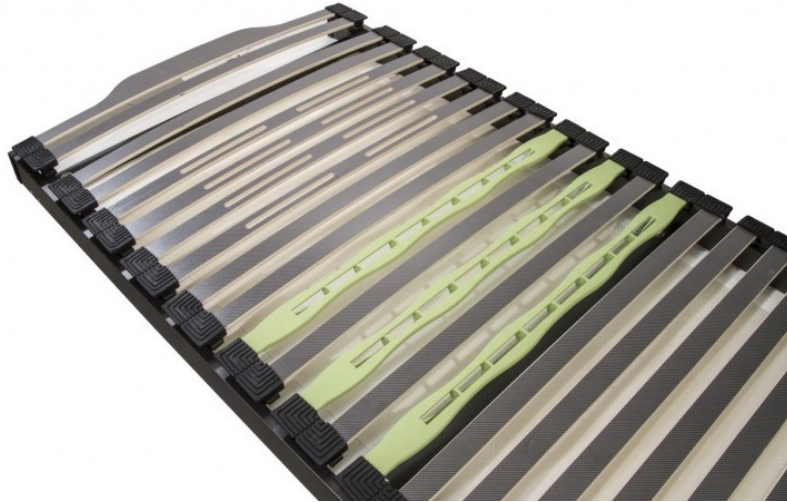

## Lattenbodem in gelamineerde beuk, 90 x 200 cm

Gelamineerd frame  
Vaste bedbodem van hoge kwaliteit