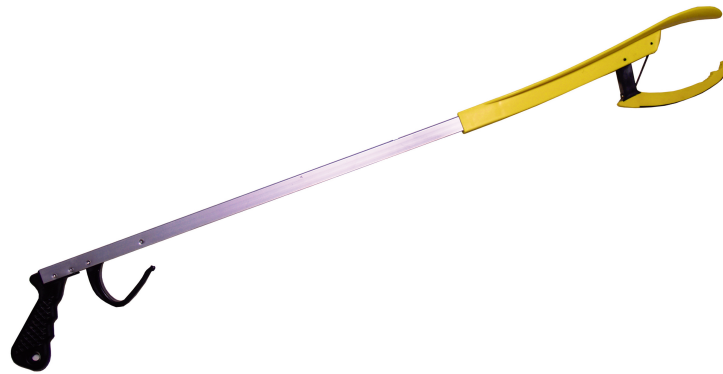

Roterende grijptang met schoenlepel

- Voorzien van een schoenlepel
- Lengte: 80 cm