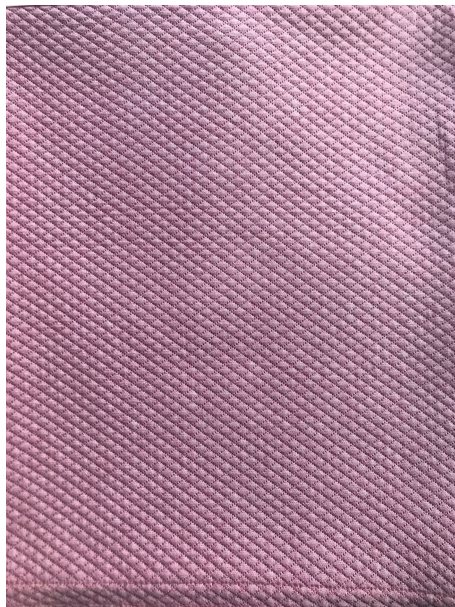

## Bedsprei

- Afmeting : 160 x 260 cm
- 420 g/m<sup>2</sup>.
- 80 % katoen - 20 % PE.
- Met zomen
- Kleuren: oud roze