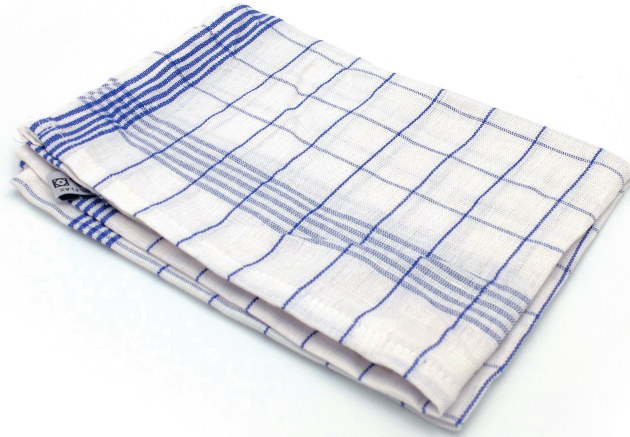

Keukenhanddoek - Linne / Katoen

- Afmetingen : 50 x 70 cm.
- 60% Linnen / 40% Katoen.
- Wit/blauw geruit.
- Wasbaar 90°.