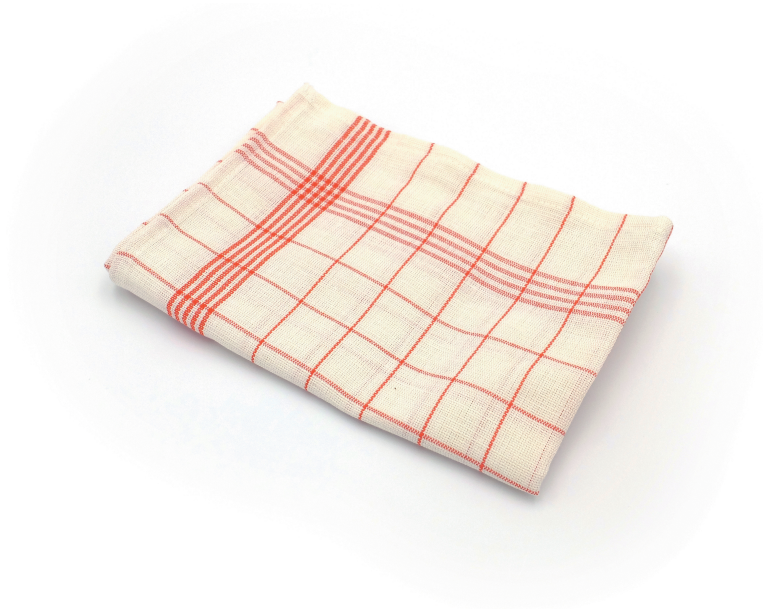

## Keukenhanddoek - Linnen / Katoen

- Afmetingen : 50 x 70 cm
- 60% Linnen / 40% Katoen
- wit/rood geruit
- Wasbaar 90°