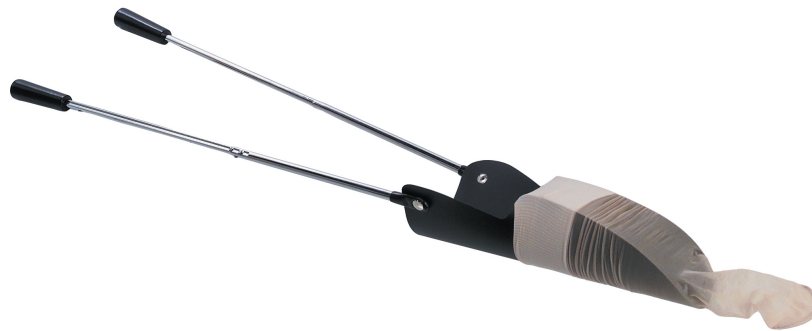

Kousenaantrekker met telescopische armen

- Maakt het mogelijk om kousen en sokken aan te trekken zonder veel moeite te doen om voorover te buigen
- Twee telescopische armen maken het mogelijk om een kous of sok aan te trekken die vooraf op de plastic uitsparing is geplaatst
- Lengte telescopische armen: 39,5 cm tot 57 cm
- Gewicht: 175 g