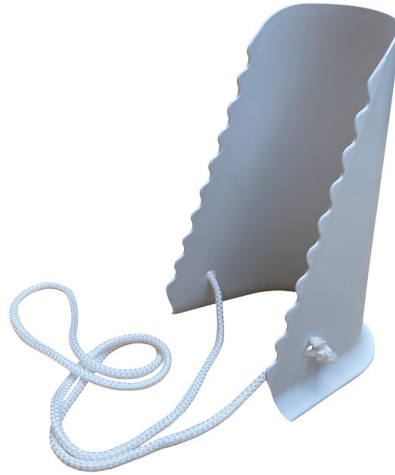

Stijve kousenaantrekhelp Identités

- Deze kousentrekker heeft een groot formaat zodat de steunkous of sok gemakkelijk aangetrokken kan worden
- Dankzij het getrapte ontwerp wordt de kous gemakkelijk op zijn plaats gehouden terwijl hij aangetrokken wordt
- Beschikt over een handig trekkoord om te helpen bij het aantrekken
- Gemaakt van polypropyleen
- Afmetingen: hoogte 25,5 cm x breedte 15,5 cm