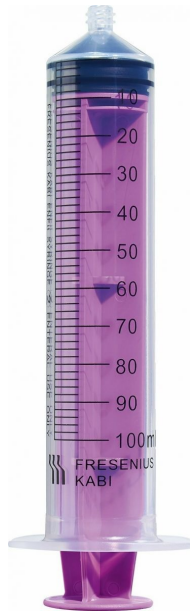

## Freka Connect Enfit/ProNeo spuit 100 ml

- Voor het toedienen van voedingsoplossingen door middel van zwaartekracht, pomp of bolus
- Voor het spoelen van de buis