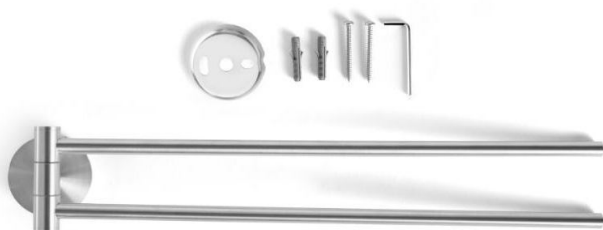

Dubbele handdoekhouder

- Uit roestvrij inox 379